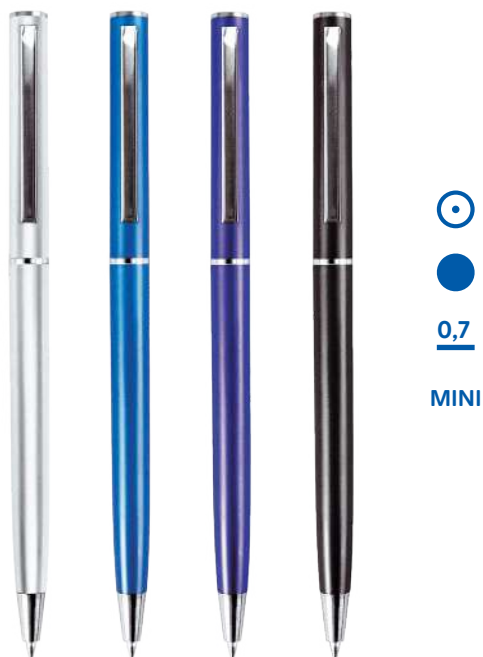

36 PCS/SZT.

INDEX 380723

GEL BALL PEN

DŁUGOPIS ŻELOWY

1 PC/SZT. WITH GRIP/Z GRIPEM; BLACK/CZARNY
DRUM/TUBA 36/864

36 PCS/SZT.

INDEX 320859

RETRACTABLE BALL PEN MINI